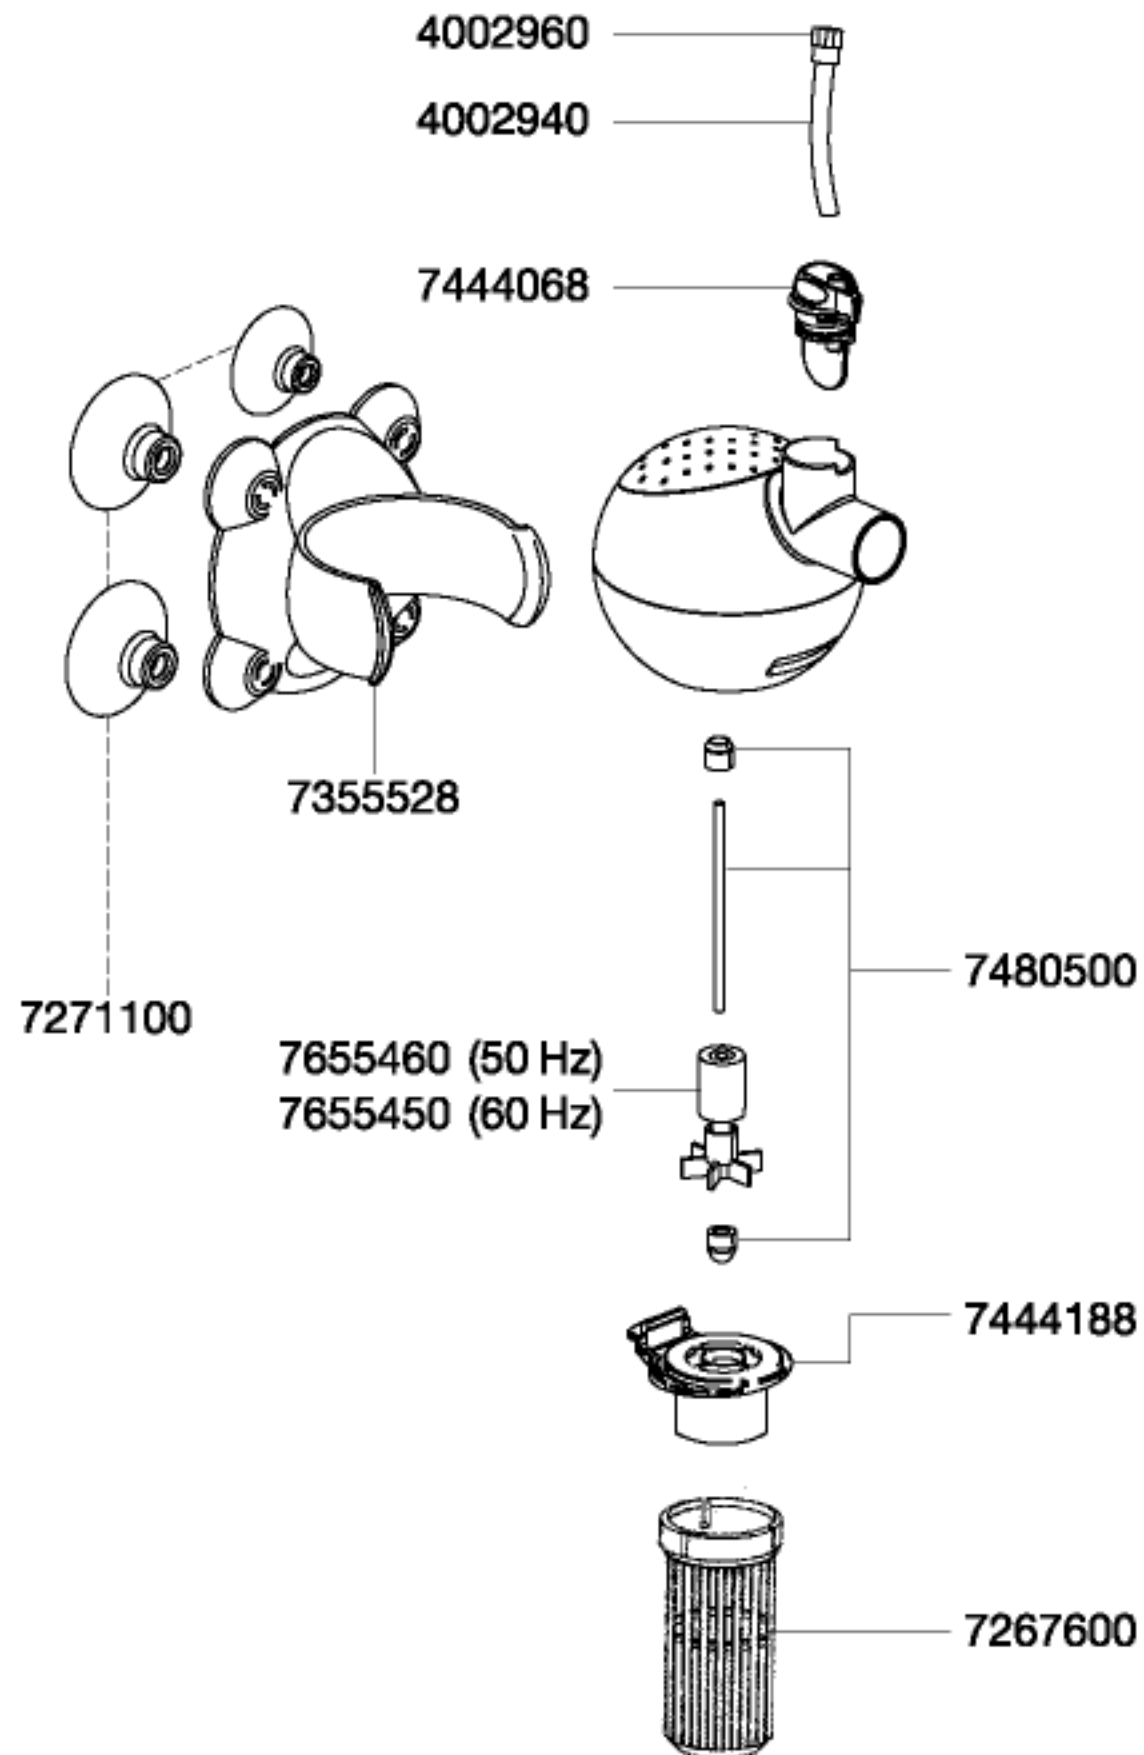

1212

Type	230 V / 50 Hz	120 V / 60 Hz USA	240 V / 50 Hz GB	240 V / 50 Hz AUS	220 V / 60 Hz
1212	1212010	1212090	1212110	1212120	1212180

Order no.	Spare part
-----------	------------

4002940	Hose \varnothing 4/6 mm
---------	---------------------------

4002960	Air regulator
---------	---------------

7267600	Inlet strainer
---------	----------------

7271100	Suction cup (4 pieces)
---------	------------------------

7355528	Securing ring
---------	---------------

7444068	Output regulator with o-ring
---------	------------------------------

7444188	Pump cover with bushing
---------	-------------------------

7480500	Shaft with bushings
---------	---------------------