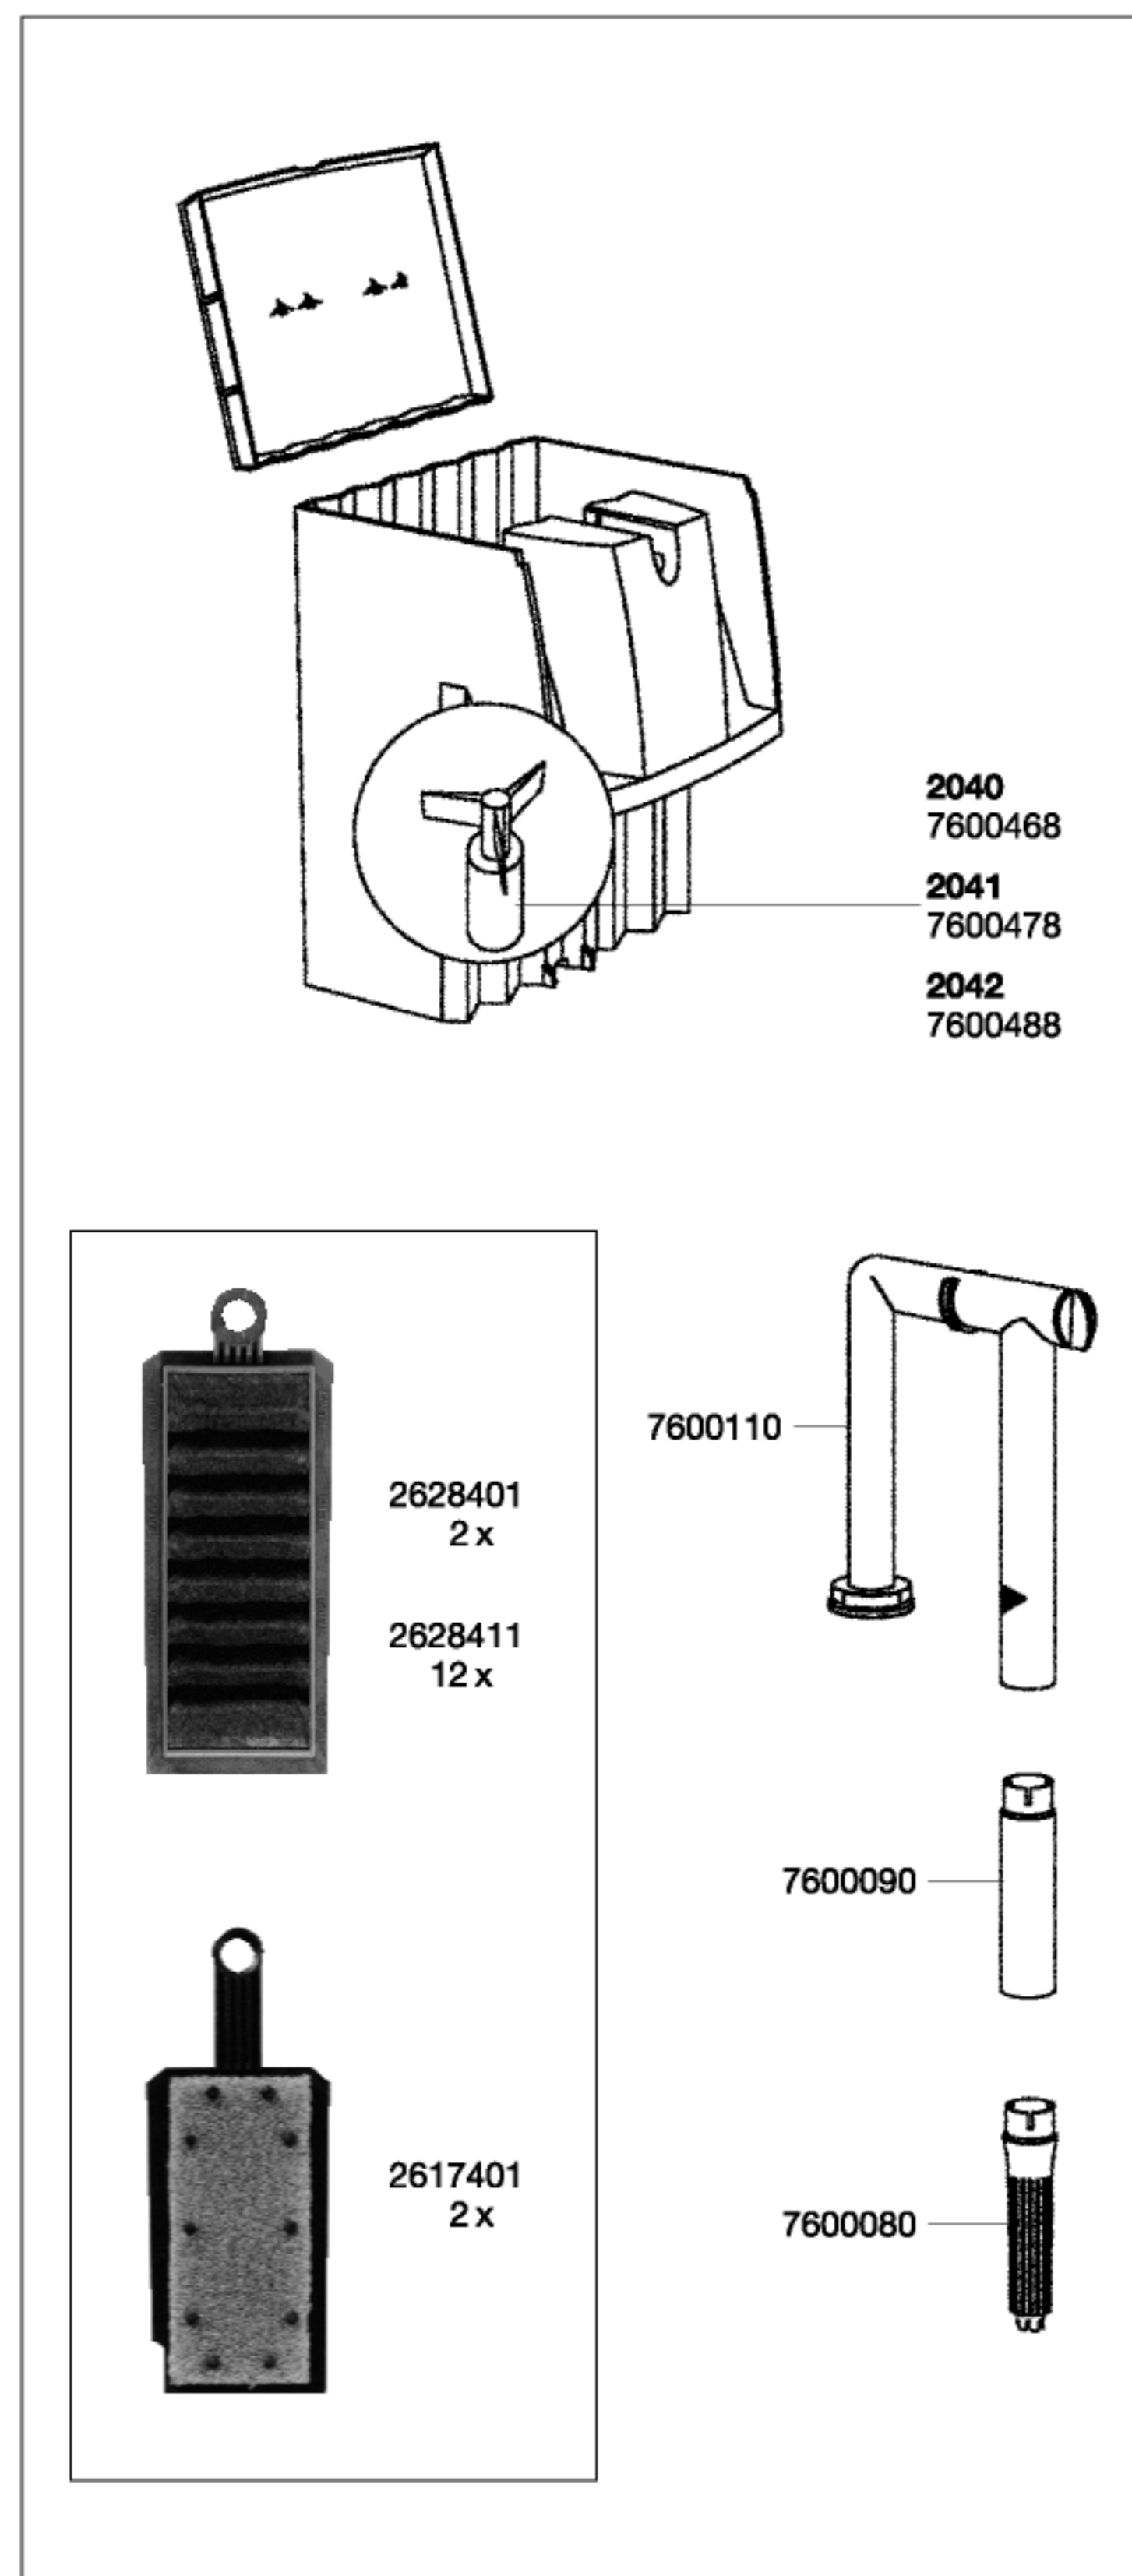

**External filters  
2040 / 2041 / 2042**

**(Models for EUROPE)**

**2040**  
7600468  
**2041**  
7600478  
**2042**  
7600488

2628401  
2 x

2628411  
12 x

2617401  
2 x

7600110

7600090

7600080

Type	230 V / 50 Hz Europe	230 V / 50 Hz GB
<b>2040</b>	2040020	2040510
<b>2041</b>	2041020	2041510
<b>2042</b>	2042020	2042510

Order no.	Spare part
2628401	3D carbon insert (2 pieces)
2628411	3D carbon insert (12 pieces)
2617401	Bio foam cartridge (2 pieces)
7600468	Impeller (50 Hz) für 2040
7600478	Impeller (50 Hz) für 2041
7600488	Impeller (50 Hz) für 2042
7600110	Suction tube
7600090	Extension for suction tube (2 pieces)
7600080	Inlet strainer